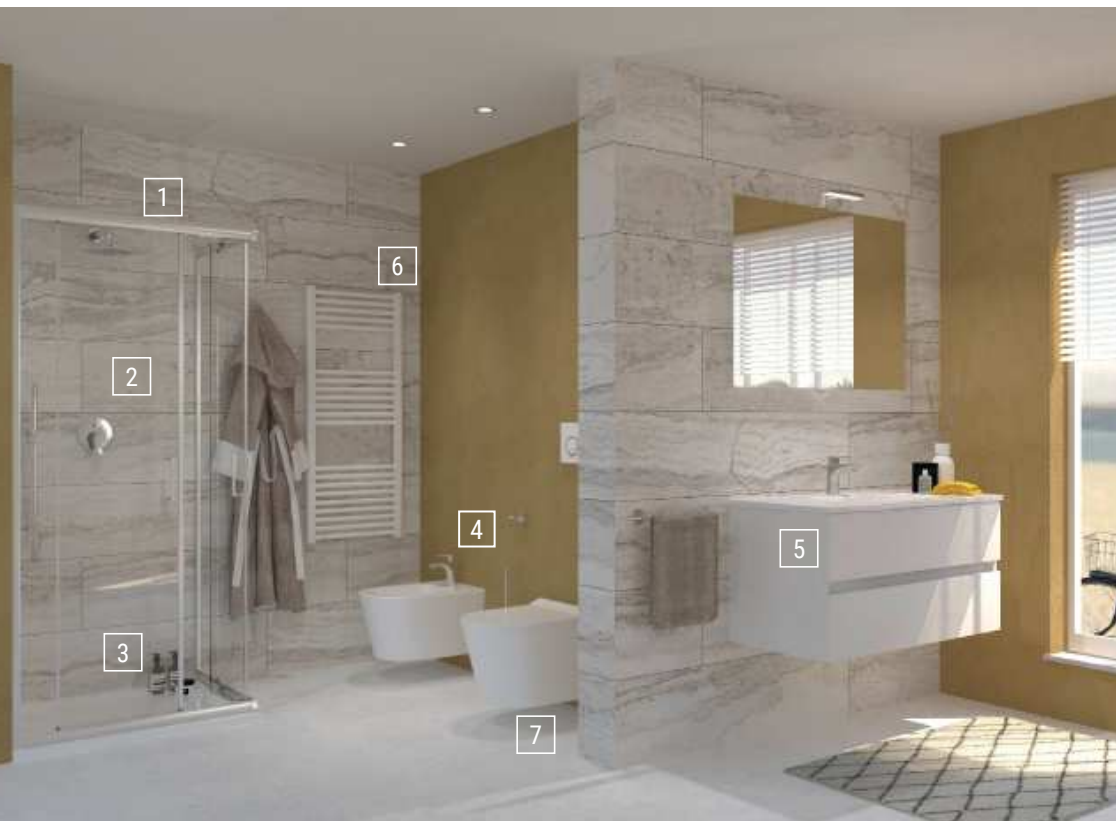

TOBALDINI

ARREDO BAGNO

COMPOSIZIONE COMPLETA SMILE 2

LA COMPOSIZIONE SMILE 2 COMPRENDE

1. **1 BOX DOCCIA GOLD***
     - Cristallo 6 mm trasparente
     - Altezza 190 cm
     - Ante sganciabili
   - **2 BRACCIO DOCCIA, SOFFIONE E KIT DOCCIA**
     - Soffione in acciaio inox ultrapiatto
     - Braccio in ottone
     - Kit doccia con doccetta Stick e flessibile antitorsione
   - **3 PIATTO DOCCIA SOLILUX***
     - Ultrasensibile ai graffi e ai raggi UV
     - Elevata lucentezza
   - **4 RUBINETTERIE ECOSTYLE**
     - Design innovativo
     - Impugnatura ergonomica

     3 PEZZI: LAVABO, BIDET E INCASSO DOCCIA
   - **5 BASE CON LAVABO INTEGRATO, SPECCHIO E LAMPADA LED***
     - Lavabo in solid surface
     - Cassetti a chiusura rallentata
     - Lampada a basso consumo energetico
   - **6 SCALDASALVIETTE OPERA***
     - Radiatore d'arredo
     - Duplice funzionalità: scalda il bagno e le salviette
   - **7 SANITARI**
     - Filo parete a terra o sospesi
     - Design moderno
     - Facile pulizia
     - Rimless - senza brida
2. ***SCEGLI LA MISURA CHE VUOI!
   BOX DOCCIA,
   PIATTO DOCCIA, MOBILE,
   SPECCHIO E SCALDASALVIETTE**
   (VEDI P. 26-27 PER L'ELENCO COMPLETO DEI CODICI)

PREZZO PROMOZIONALE RISERVATO AL PUBBLICO

€ 1.559 IVA INCLUSA

FINITURE MOBILI EFFETTO LEGNO**

B
bianco
frassinato

N
rovere
chiaro

O
olmo

R
rovere
scuro